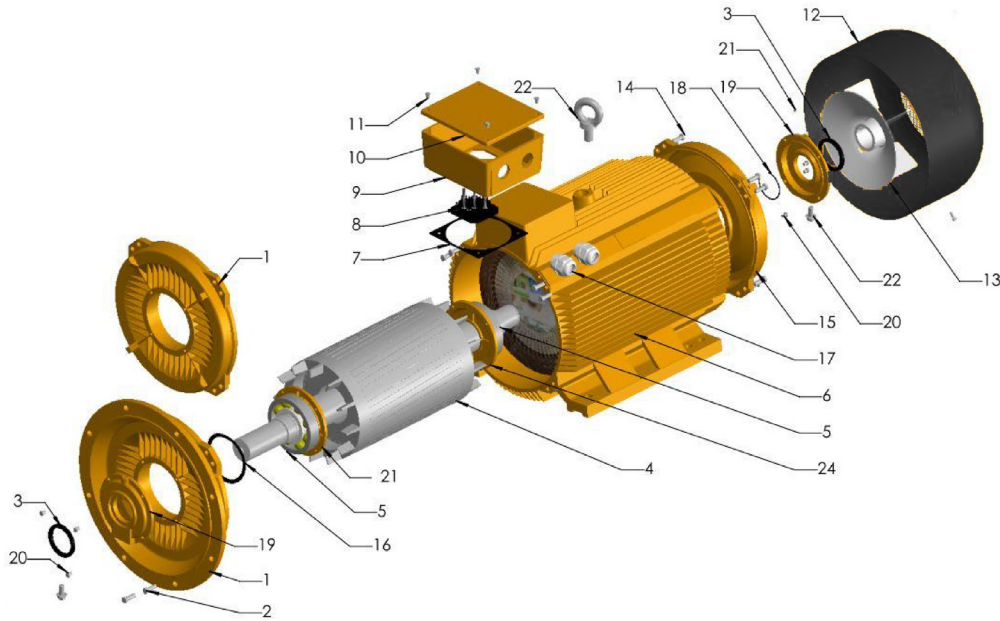

## نقشه انفجاری

Exploded view drawing

Num.	Part Name		Num.	Part Name	
	En	Fa		En	Fa
1	Flange / End shield DE	فلنج یا براکت جلویی موتور	13	Fan	فن
2	Flange / End shield bolt DE	پیچ فلنج یا براکت جلویی موتور	14	Flange / End shield bolt NDE	پیچ براکت انتهایی موتور
3	Oil seal	کاسه نمد	15	End shield NDE	براکت انتهایی موتور
4	Rotor	روتور	16	Wave washer	واشر موجی
5	Bearing DE / NDE	بیرینگ ها	17	Cable gland	گلند کابل
6	Motor housing with stator	پوسته موتور به همراه استاتور	18	Circlip	خار فنری
7	Terminal box base seal	واشر جعبه ترمینال موتور	19	Bearing cap outer DE, NDE	درپوش بیرونی بیرینگ ها
8	Terminal board	برد ترمینال	20	Bearing cap screw	پیچ درپوش بیرینگ
9	Terminal box	جعبه ترمینال	21	Bearing cap inner DE, NDE	درپوش داخلی بیرینگ ها
10	Terminal box cap	درپوش جعبه ترمینال	22	Eye - bolt	پیچ چشمی
11	Terminal box cap screw	پیچ های درپوش جعبه ترمینال			
12	Fan cover	درپوش فن			